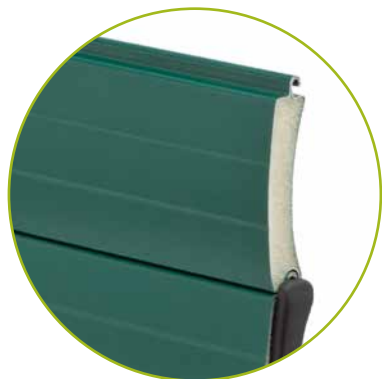

DEMETRA

l'avvolgibile per il garage

VERSATILE COME L'ALLUMINIO, PRATICA COME UN AVVOLGIBILE

eyer-web

DEMETRA L'AVVOLGIBILE PER GARAGE IN ALLUMINIO

IL SISTEMA DI CHIUSURA PER AUTORIMESSA CON UN NUMERO INCREDIBILE DI VANTAGGI

AVVOLGIBILE
E IN ALLUMINIO:
I VANTAGGI
DELLA SEMPLICITÀ
IN SEI PUNTI

1 - LEGGERA E RESISTENTE

DEMETRA è un avvolgibile per garage realizzata con profili di alluminio di qualità. Questo gli dona particolari doti di resistenza alle sollecitazioni meccaniche e alla corrosione degli agenti atmosferici unitamente alla leggerezza propria di questo pregiato metallo.

2 - ESTREMAMENTE SILENZIOSA

Leggera vuol dire anche, facile da sollevare e conseguentemente molto silenziosa. Un sistema di chiusura DEMETRA è così il meglio per l'integrazione in un contesto abitativo dove il silenzio è una qualità che si fa apprezzare indiscutibilmente.

SISTEMA AVVOLGIBILE O GUIDA A SOFFITTO: LA CHIUSURA ADATTABILE A OGNI ESIGENZA.

DEMETRA grazie alla sua semplice struttura avvolgibile si adatta a qualsiasi conformazione architettonica. È infatti possibile scegliere tra un montaggio su guide a soffitto o su sistema avvolgibile, in modo da sfruttare al massimo lo spazio e la conformazione dei muri interni dell'autorimessa.