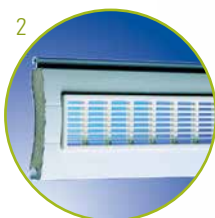

SU MISURA E SENZA COMPLICAZIONI

1. profilo finestrato con vetri in policarbonato
2. profilo di aerazione con griglia in ABS
3. supporto a soffitto registrabile
4. angolo di raccordo verticale
5. carrelli di scorrimento